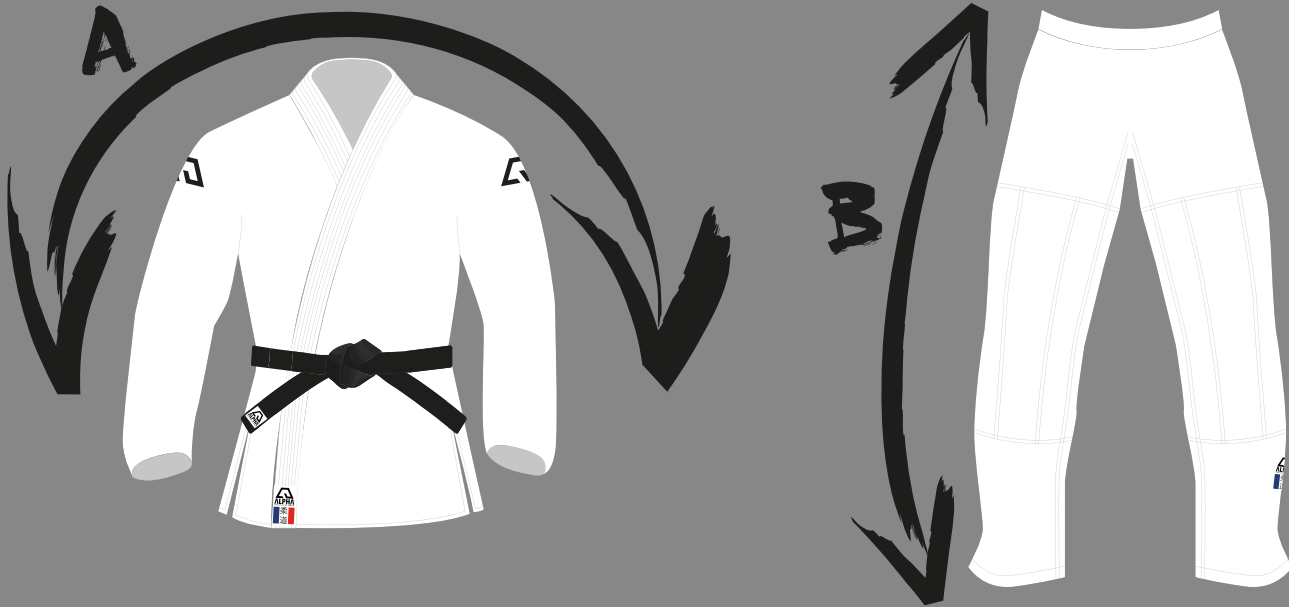

VESTE 450g (Toutes tailles) = 74,90€

VESTE 550g (Toutes tailles) = 99,90€

VESTE 750g (Toutes tailles) = 124,90€

VESTE 990g (Toutes tailles) = 149,90€

PANTALON (Toutes tailles) = 45€

JUDO

guide de tailles

Tailles	A (cm)	B (cm)	JUDOKA (cm - kg)	
100	84	56	95-104	15-20
110	94	62	105-114	20-25
120	104	68	115-124	25-30
130	114	74	125-134	30-35
140	124	81	135-144	35-45
150	134	87	145-154	45-55
160	144	93	155-164	55-65
165	158	96	168-172	70-72
170	163	98	173-177	75-80
175	167	101	178-182	80-90
180	172	104	183-188	90-100
185	176	107	188-192	100-110