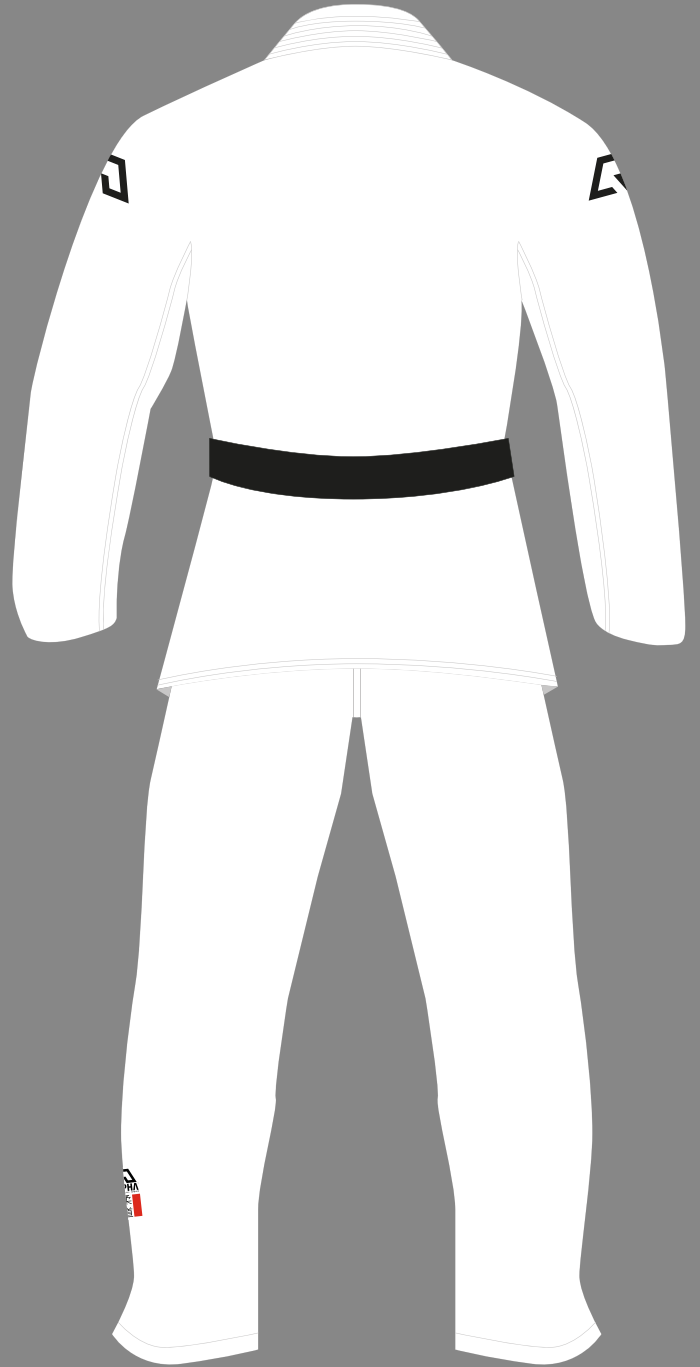

Catalogue

JUDO

2K24

JUDO

JUDO

Tarifs ceintures & judogis

CEINTURE (couleurs et dimensions au choix) = 9,90€

JUDOGI enfant toile lisse (Taille 100-150) = 69,90€

JUDOGI adulte toile lisse (taille 160-200) = 84,90€

JUDOGI 350G (Taille 160-200) = 109,90€

JUDOGI 450G (Taille 160-200) = 119,90€

JUDOGI 550G (Taille 160-200) = 144,90€

JUDOGI 750G (Taille 160-200) = 169,90€