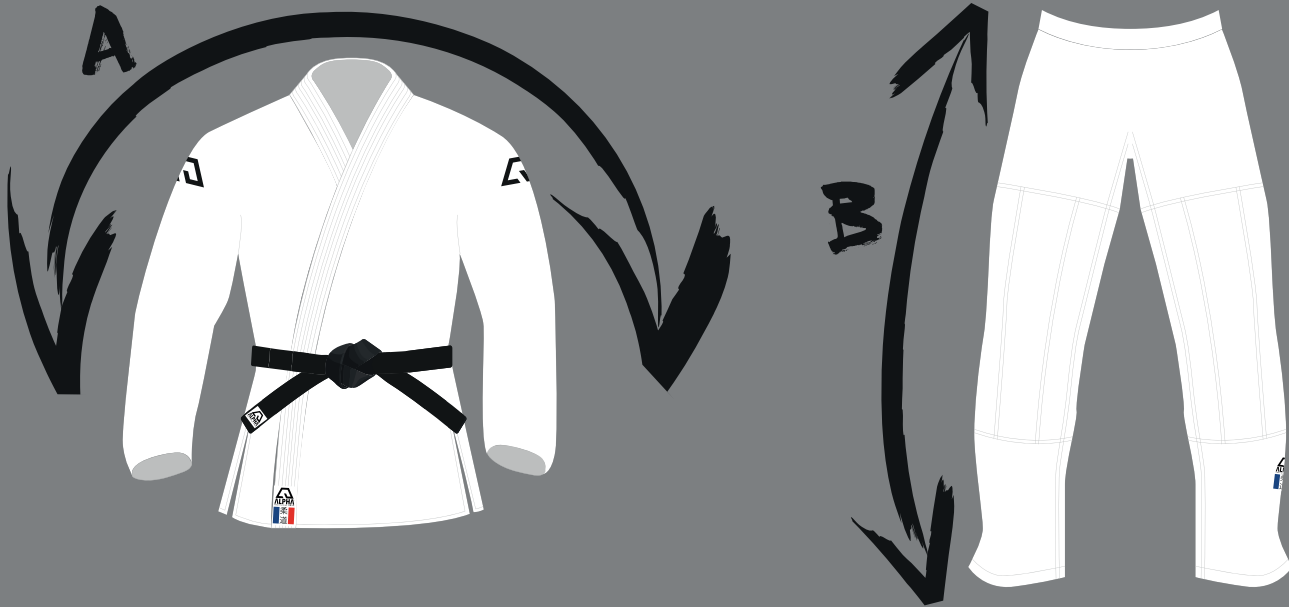

Catalogue

JUDO

2K24

JUDO

Genre MIXTE
(Enfant, Femme, Homme)

JUDO

TARIFS

CEINTURE (couleurs et dimensions au choix) = **9,90€**

JUDOGI enfant toile lisse (taille 100-150) = **69,90€**

JUDOGI adulte toile lisse (taille 160-200) = **84,90€**

JUDOGI 350G (taille 160-200) = **109,90€**

JUDOGI 450G (taille 160-200) = **119,90€**

JUDOGI 550G (taille 160-200) = **144,90€**

JUDOGI 750G (taille 160-200) = **169,90€**

JUDOGI 990G (taille 160-200) = **194,90€**

JUDO

GUIDE DE TAILLES

| Tailles | A (cm) | B (cm) | JUDOKA (cm - kg) | |
|------------|--------|--------|------------------|---------|
| 100 | 84 | 56 | 95-104 | 15-20 |
| 110 | 94 | 62 | 105-114 | 20-25 |
| 120 | 104 | 68 | 115-124 | 25-30 |
| 130 | 114 | 74 | 125-134 | 30-35 |
| 140 | 124 | 81 | 135-144 | 35-45 |
| 150 | 134 | 87 | 145-154 | 45-55 |
| 160 | 144 | 93 | 155-164 | 55-65 |
| 165 | 158 | 96 | 168-172 | 70-72 |
| 170 | 163 | 98 | 173-177 | 75-80 |
| 175 | 167 | 101 | 178-182 | 80-90 |
| 180 | 172 | 104 | 183-188 | 90-100 |
| 185 | 176 | 107 | 188-192 | 100-110 |