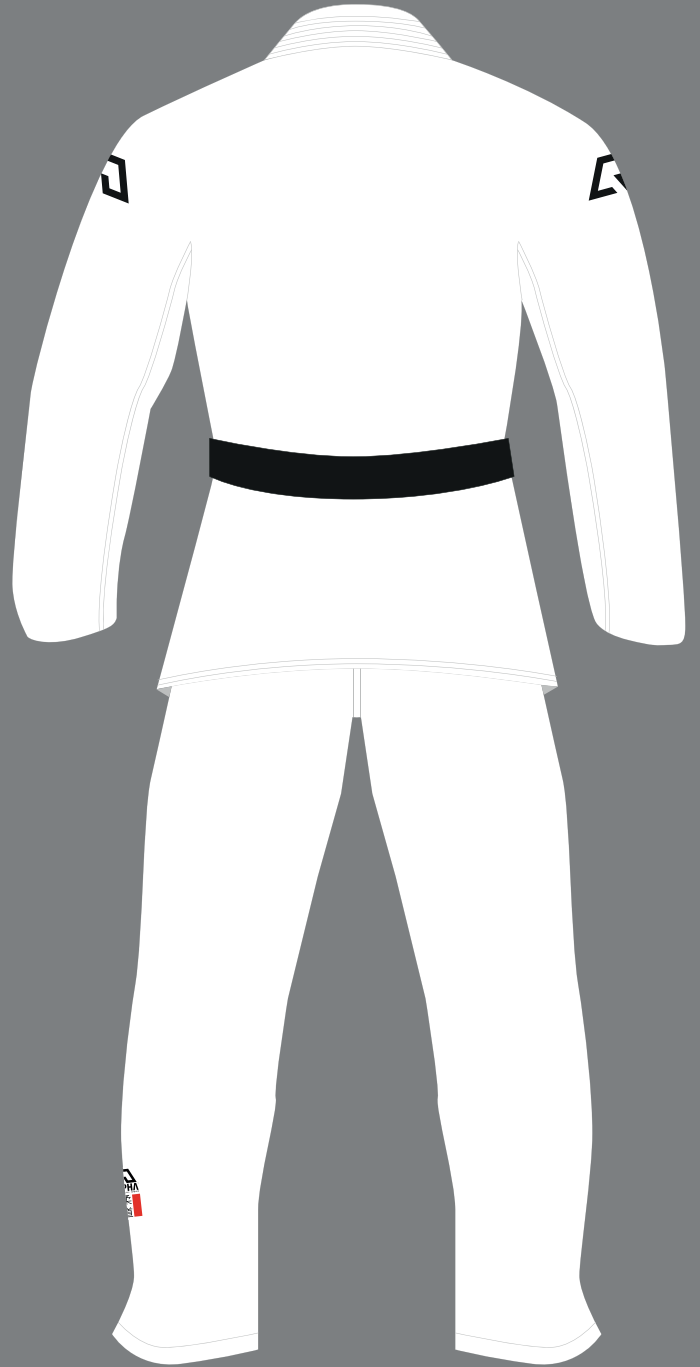

Catalogue

JUDO

2K24

JUDO

Genre MIXTE
(Enfant, Femme, Homme)

JUDO

TARIFS

CEINTURE (couleurs et dimensions au choix) = **9,90€**

JUDOGI enfant toile lisse (taille 100-150) = **69,90€**

JUDOGI adulte toile lisse (taille 160-200) = **84,90€**

JUDOGI 350G (taille 160-200) = **109,90€**

JUDOGI 450G (taille 160-200) = **119,90€**

JUDOGI 550G (taille 160-200) = **144,90€**

JUDOGI 750G (taille 160-200) = **169,90€**

JUDOGI 990G (taille 160-200) = **194,90€**

JUDO

GUIDE DE TAILLES

| Tailles | A (cm) | B (cm) | JUDOKA (cm - kg) | |
|------------|--------|--------|------------------|---------|
| 100 | 84 | 56 | 95-104 | 15-20 |
| 110 | 94 | 62 | 105-114 | 20-25 |
| 120 | 104 | 68 | 115-124 | 25-30 |
| 130 | 114 | 74 | 125-134 | 30-35 |
| 140 | 124 | 81 | 135-144 | 35-45 |
| 150 | 134 | 87 | 145-154 | 45-55 |
| 160 | 144 | 93 | 155-164 | 55-65 |
| 165 | 158 | 96 | 168-172 | 70-72 |
| 170 | 163 | 98 | 173-177 | 75-80 |
| 175 | 167 | 101 | 178-182 | 80-90 |
| 180 | 172 | 104 | 183-188 | 90-100 |
| 185 | 176 | 107 | 188-192 | 100-110 |